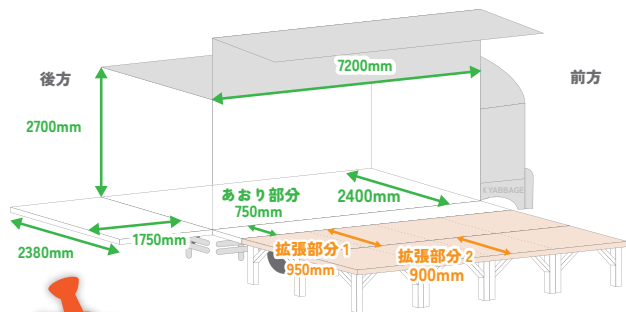

ステージトラック図

最安値プラン **30万円!** ※

マイクやスピーカーを含めた常設機材付き、
30万円(税別)でご案内!

ステージサイズは「あおり部分」を含めたサイズとなります。
拡張部分ご利用の場合は別途見積もりをさせていただきます。

まずはお気軽にお問い合わせください!