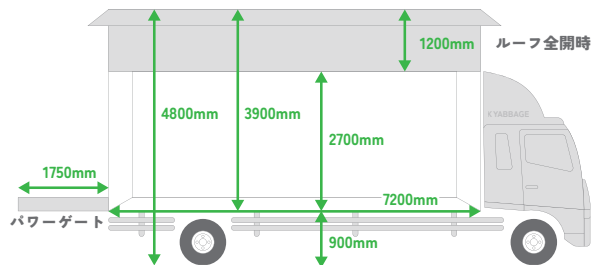

ステージトラック図

最安値プラン **30万円!** ※

マイクやスピーカーを含めた常設機材付き、
30万円(税別)でご案内!

ステージサイズは「あおり部分」を含めたサイズとなります。
拡張部分ご利用の場合は別途見積もりをさせていただきます。

まずはお気軽にお問い合わせください!