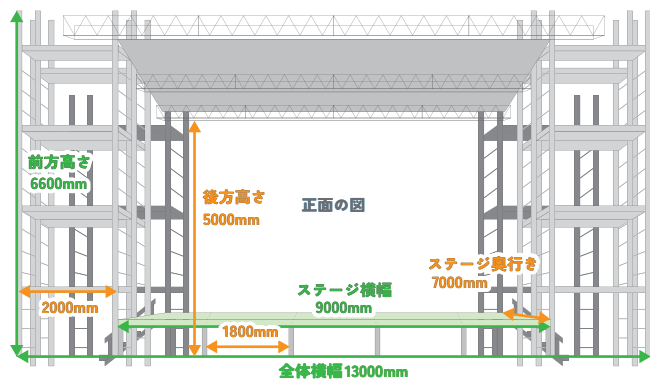

MERIT 1

大きなステージで
イベントの
クオリティUP

MERIT 2

自社所有なので
企画から一括して
ご依頼可能

MERIT 3

機材レンタル可能！
発注の手間が削減

屋根付きの組立式アルミステージです。ステージ部分は9m×7mです。
ゆとりあるサイズに屋根を備え、イベント全体のクオリティを格上げします。

料金について

フルサイズ設計・ステージ貸し出しのみ

1日50万~70万円

音響までご依頼いただく場合別途費用頂戴いたします。
設営時間はおよそ半日です。
(交通費別途)

トラスステージ図

TRUSS STAGE

図はフルサイズ設計です。環境に応じて縮小も可能です。
足場込み全体サイズ
W13000mm D8000mm H6600mm
ステージサイズ
W9000mm D7000mm

音響・機材貸し出し

音響機材のレンタルサービスを提供しています。
最新の LIVEDAMカラオケなど幅広い機材を揃えています。