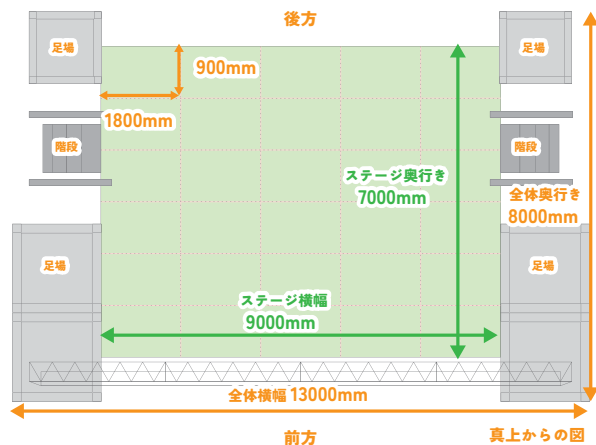

MERIT 1

大きなステージで
イベントの
クオリティUP

MERIT 2

自社所有なので
企画から一括して
ご依頼可能

MERIT 3

機材レンタル可能！
発注の手間が削減

屋根付きの組立式アルミステージです。ステージ部分は9m×7mです。
ゆとりあるサイズに屋根を備え、イベント全体のクオリティを格上げします。

料金について

フルサイズ設計・ステージ貸し出しのみ

1日50万~70万円

音響までご依頼いただく場合別途費用頂戴いたします。
設営時間はおよそ半日です。
(交通費別途)

トラスステージ図

TRUSS STAGE

図はフルサイズ設計です。環境に応じて縮小も可能です。
足場込み全体サイズ
W13000mm D8000mm H6600mm
ステージサイズ
W9000mm D7000mm

音響・機材貸し出し

音響機材のレンタルサービスを提供しています。
最新の LIVEDAMカラオケなど幅広い機材を揃えています。